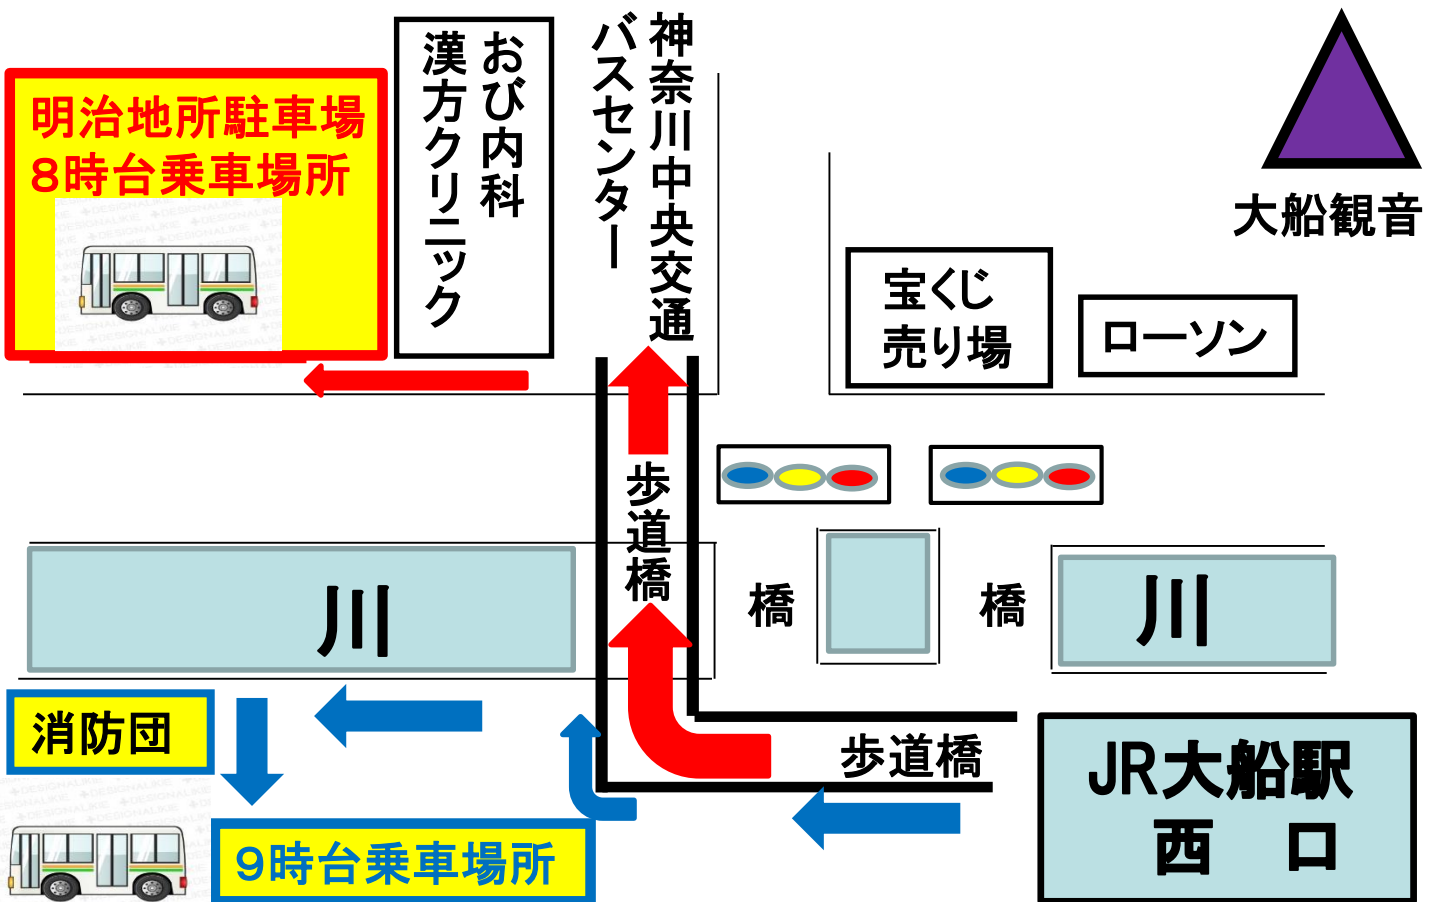

# JR大船駅西口

## スクールバス乗車場所

8時台：明治地所駐車場

※ 歩道橋を利用してください！

9時台：消防団第14分団建物前

※川沿いの歩道を利用してください！

## スクールバス乗車場所

8時台：横断歩道渡り左

10時台：駅前ロータリー