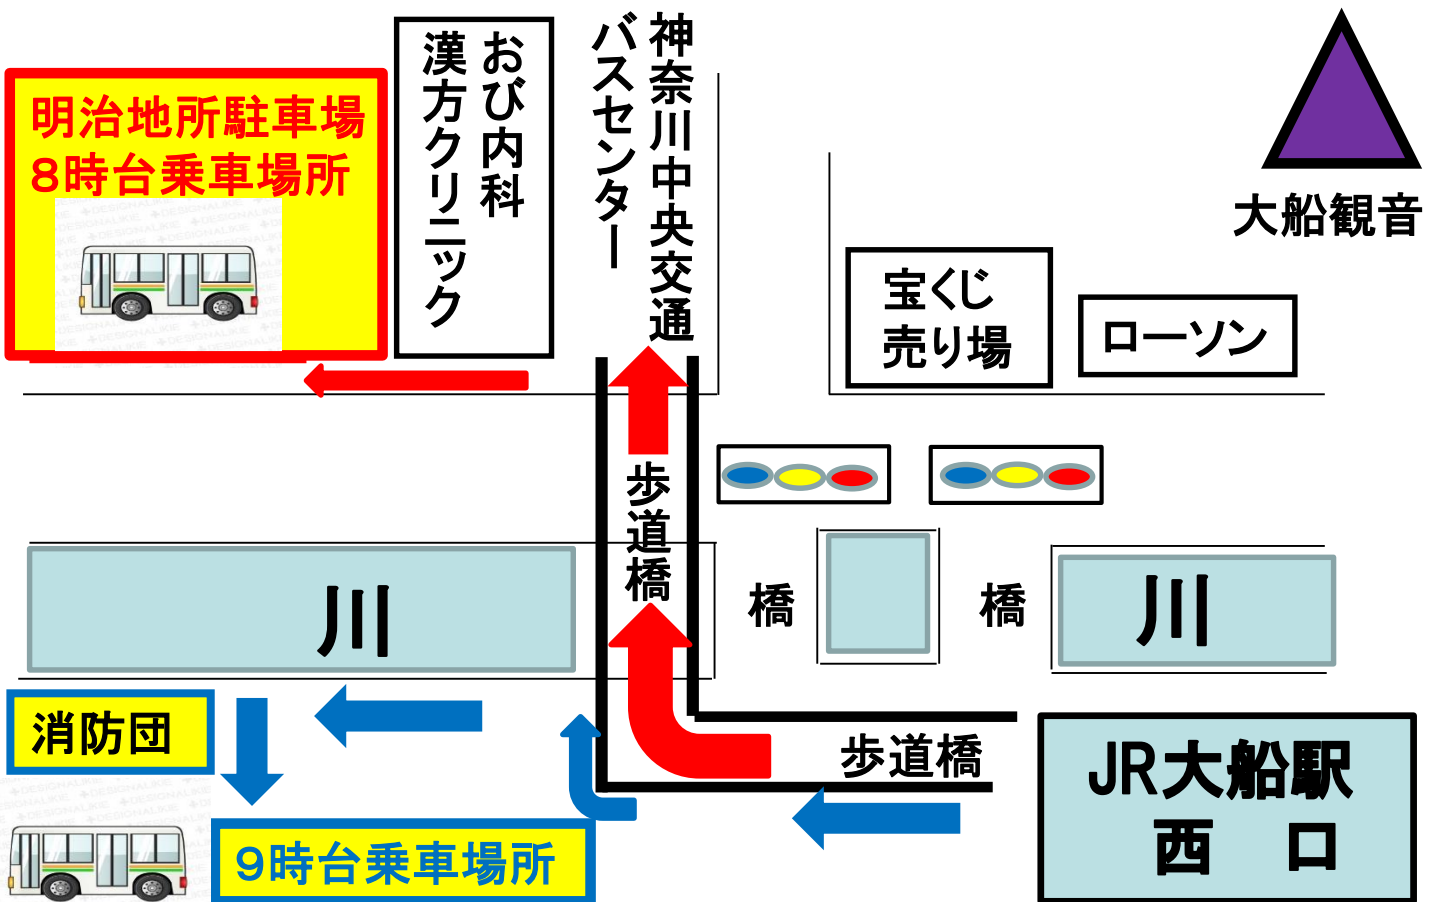

大 船		
	平日	土曜
12時	30	30
15時		
16時	45	
18時	25	

下飯田		
	平日	土曜
12時	30	30
15時	15	
16時	45	
18時	25	

戸 塚		
	平日	土曜
12時	30	30
15時		
16時	45	
18時	25	

土曜日12時台以降の送り便時刻は、毎週別に掲示します。

利用状況により、運行時刻を変更する場合があります。

満員になった場合、神奈川中央交通バスを利用してください

JR大船駅西口

スクールバス乗車場所

8時台：明治地所駐車場

※ 歩道橋を利用してください！

9時台：消防団第14分団建物前

※川沿いの歩道を利用してください！

地下鉄下飯田駅

スクールバス乗車場所

8時台：横断歩道渡り左

10時台：駅前ロータリー